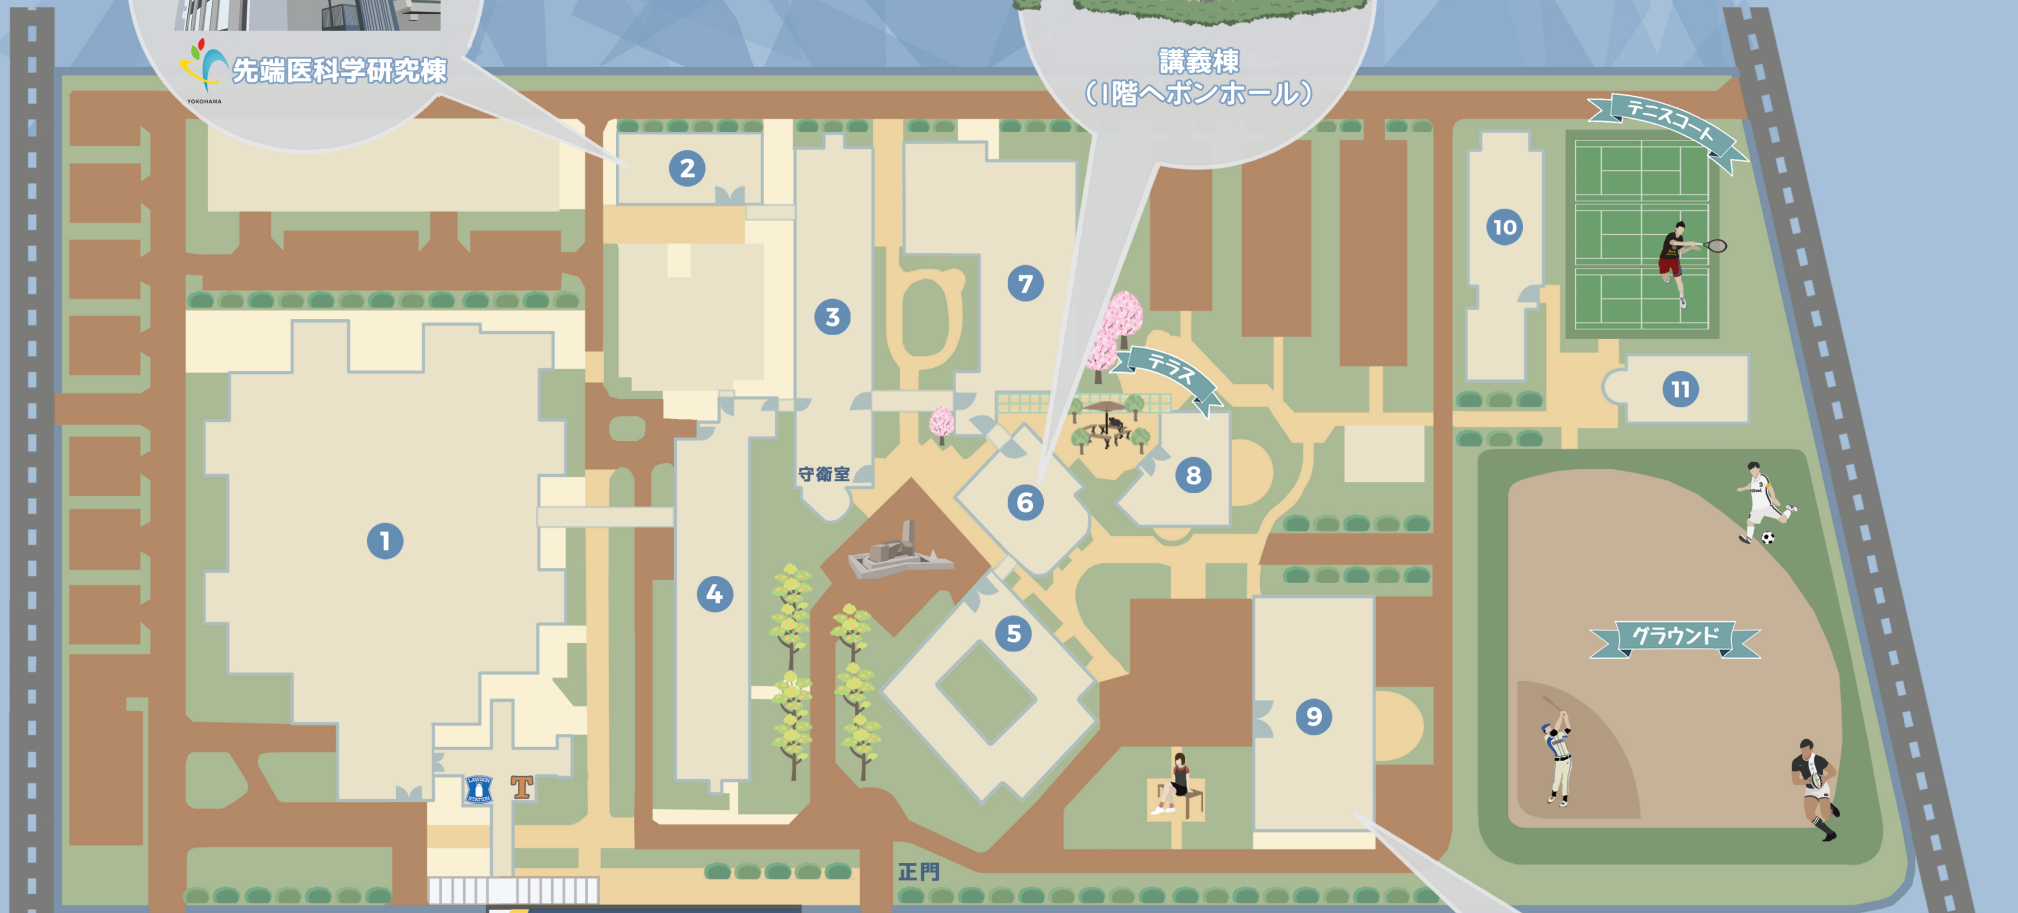

# FUKUURA CAMPUS

- 1 附属病院 -----
- 2 先端医科学研究棟 -----  
- 3 基礎研究棟 -----  
- 4 臨床研究棟 ----- 
- 5 医学情報センター -----   
- 6 講義棟  
-ヘボンホール(1階) -----
- 7 実習棟 -----  
- 8 福利厚生棟 ----- 
- 9 看護教育研究棟 -----    
- 10 体育館 ----- 
- 11 サークル棟 -----

 多目的トイレ

 AED

 自動販売機

 YCUWL (アクセス  
ポイント設置場所)

横浜市立大学 福浦キャンパス

〒236-0004 横浜市金沢区福浦3-9

webサイト

 [www.facebook.com/YokohamaCityUniv](http://www.facebook.com/YokohamaCityUniv)

# fukuura campus

先端医科学研究棟  
YOKOHAMA

講義棟  
(1階へボンホール)

9 市大医学部  
Shidai-Igakubu Station

◀ 新杉田 金沢八景 ▶

- 1 附属病院
  - 2 先端医科学研究棟
  - 3 基礎研究棟 (B棟)
  - 4 臨床研究棟 (A棟)
  - 5 医学情報センター (図書館)
  - 6 講義棟 (1階へボンホール)
  - 7 実習棟 (C棟)
  - 8 福利厚生棟 (売店・食堂)
  - 9 看護教育研究棟 (M棟)
  - 10 体育館
  - 11 サークル棟
- ローソン (2階)

タリーズコーヒー (1階)
- 歩行のみ可能

自動車立入可能

看護教育研究棟